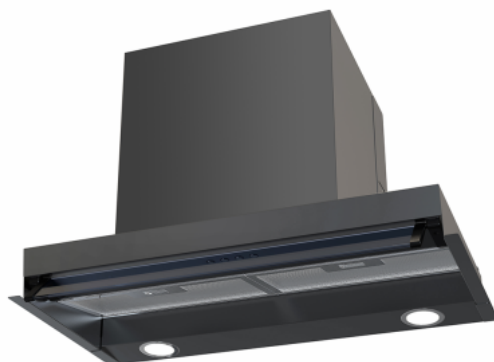

Integro 51 II basic 60 cm antracit

Artikkelnummer: 513.21.0062.2

8 855,00 kr

EAN: 5703347533297

A

Integro 51 II Basic 60 cm antracit er en innbyggingsvifte som er fullt integrert i overskapet. Enkel installasjon og design.

Integro 51 II Basic Antracit 60 cm fra Thermex er en fullt integrert innbyggingsvifte designet for montering under et overskap. Utført i antracit malet stål med en vippeglasspanel foran, har den to dekorative fettfiltre og to LED-lys. Rengjøring er en enkel affære - en rask tørking med en fuktig klut, og filtrene kan vaskes i oppvaskmaskinen. Installasjonen er enkel, da viften erstatter bunnen av skapet, noe som gjør det enkelt å integrere den i kjøkkenets design.

Betjeningen av Integro 51 II Basic Antracit er enkel med trykknapper. Den tilbyr tre hastighetsinnstillinger samt en på/av-funksjon for lyset, noe som gir brukeren muligheten til å tilpasse sugekraften og belysningen etter behov.

Med en sugestyrke på opptil 334 m³/t kan Integro 51 II Basic Antracit effektivt håndtere utlufting av damp og lukt under matlaging. Samtidig holdes lydnivået lavt på kun 55 dB(A), noe som sikrer en behagelig og støyfri drift, selv under intensiv bruk.

Spesifikasjoner

Minimum luftstrøm [m³/h]	184
Minimum lydeffekt [dB(A)]	55
Maksimal luftstrøm [m³/h]	334
Maksimal lydeffekt [dB(A)]	65
Energiforbruk [W]	73
Betjening	Soft touch
Materiale	Svartlakkert med svart glass